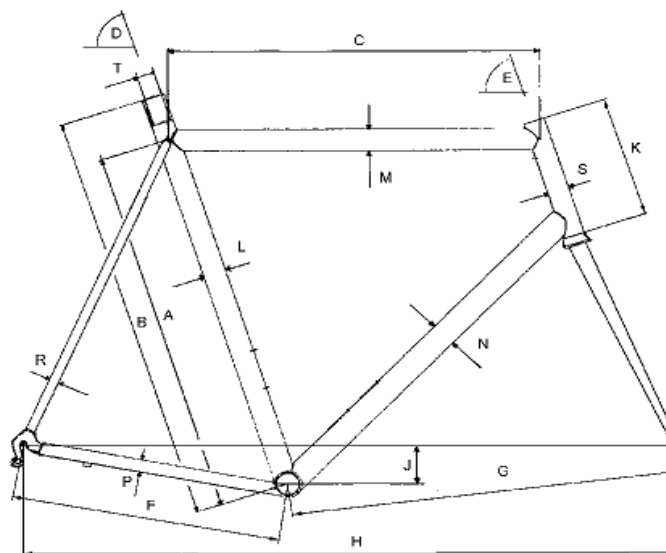

# KOCMO

HIGH END TITAN-BIKES

Nenngröße KOCMO Singlespeed		46	49	51	53	55	57
A [mm]	Rahmenhöhe "mitte-mitte"	460	490	510	530	550	570
B [mm]	Sitzrohrlänge	490	520	540	560	580	600
C [mm]	horiz. Oberrohrlänge	525	535	551	566	581	594
D [mm]	Sitzrohrwinkel	75°	74,5°	73,5°	73°	72,5°	72°
E [mm]	Steuerwinkel	72°	72,5°	73°	73,5°	73,5°	73,5°
F [mm]	Kettenstrebenlänge	410	410	410	410	410	410
J [mm]	Tretlagerabsenkung	285	285	285	285	285	285
K [mm]	Steuerrohrlänge	115	115	135	150	165	165
L [mm]	Durchmesser Sitzrohr	32	32	32	32	32	32
M [mm]	Durchmesser Oberrohr	4-K	4-K	4-K	4-K	4-K	4-K
N [mm]	Durchmesser Unterrohr*	38	38	38	38	38	38
P [mm]	Durchmesser Kettenstreben	konifiziert	konifiziert	konifiziert	konifiziert	konifiziert	konifiziert
R [mm]	Durchmesser Sitzstreben	16	16	16	16	16	16
S [mm]	Durchmesser Gabelschaft	1 1/8"	1 1/8"	1 1/8"	1 1/8"	1 1/8"	1 1/8"
T [mm]	Durchmesser Sattelstütze	27,2	27,2	27,2	27,2	27,2	27,2